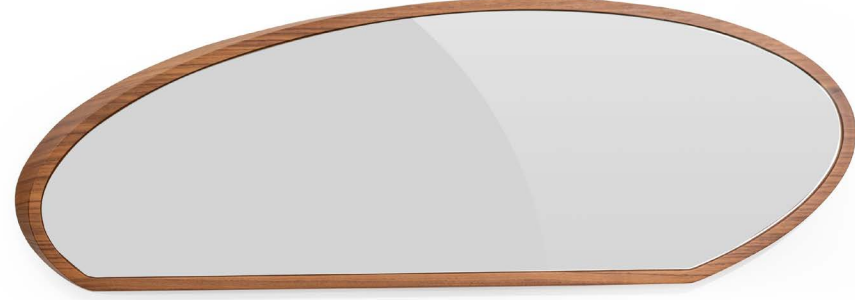

## Puka

YAN SEHPA

ÖLÇÜLER	GENİŞLİK	DERİNLİK	YÜKSEKLİK
	55 CM	55 CM	54 CM

# Mission

AYNA

ÖLÇÜLER	GENİŞLİK	DERİNLİK	YÜKSEKLİK
	123 CM	43 CM	5 CM